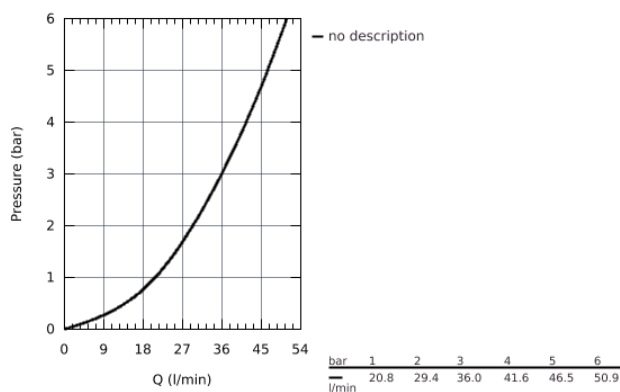

29 121 GN0 UNITATE DE CONTROL CU TERMOSTAT PENTRU INSTALARE ÎNCASTRATĂ CU 3 IEȘIRI

DESCRIEREA PRODUSULUI

- set pentru instalarea finală a codului
- GROHE Rapido SmartBox (35 600) - comercializat separat
- mască metalică de perete cu **GROHE QuickFix** (element de etanșeizare mască aparentă și arbore, elemente de fixare ascunse), ajustabilă 6° retroactiv
- finisaj **GROHE StarLight**
- **GROHE SmartControl** - buton pentru comanda ON-OFF, ajustarea debitului prin rotire, de la EcoJoy la volum complet
- simboluri interschimbabile
- **GROHE TurboStat** cartuș compact cu termoelement din ceară
- GROHE SafeStop - oprire de siguranță la 38°C
- limitare opțională de temperatură la 43°C / 46°C **GROHE SafeStop Plus** inclusă
- valve unic-sens și filtre impurități încorporate
- utilizarea simultană a mai multor consumatori
- fără set de preinstalare
- performanțele debitului:
 - ieșire A = 23 l/min
 - ieșire B = 27 l/min
 - ieșire C = 23 l/min
 - ieșire A + B = 33 l/min
 - ieșire A + B + C = 36 l/min