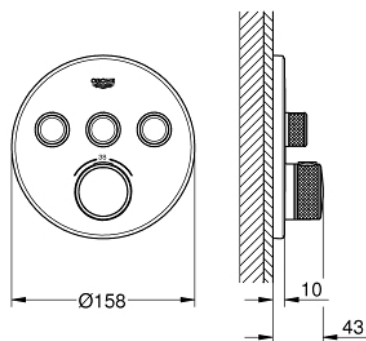

29 121 GN0 UNITATE DE CONTROL CU TERMOSTAT PENTRU INSTALARE ÎNCASTRATĂ CU 3 IEȘIRI

DESCRIEREA PRODUSULUI

- set pentru instalarea finală a codului
- GROHE Rapido SmartBox (35 600) - comercializat separat
- mască metalică de perete cu **GROHE QuickFix** (element de etanșeizare mască aparentă și arbore, elemente de fixare ascunse), ajustabilă 6° retroactiv
- finisaj **GROHE StarLight**
- **GROHE SmartControl** - buton pentru comanda ON-OFF, ajustarea debitului prin rotire, de la EcoJoy la volum complet
- simboluri interschimbabile
- **GROHE TurboStat** cartuș compact cu termoelement din ceară
- GROHE SafeStop - oprire de siguranță la 38°C
- limitare opțională de temperatură la 43°C / 46°C **GROHE SafeStop Plus** inclusă
- valve unic-sens și filtre impurități încorporate
- utilizarea simultană a mai multor consumatori
- fără set de preinstalare
- performanțele debitului:
 - ieșire A = 23 l/min
 - ieșire B = 27 l/min
 - ieșire C = 23 l/min
 - ieșire A + B = 33 l/min
 - ieșire A + B + C = 36 l/min